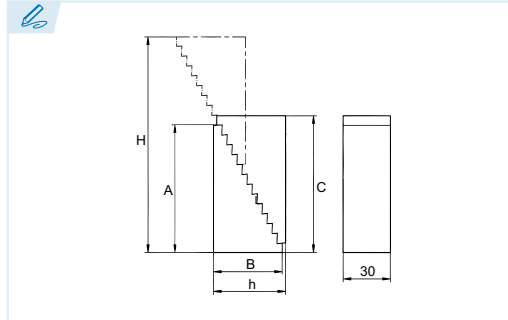

2016

Calzo universal
Universal step block
Cale crénelée réglable
Calço universal

Acero C45
Steel C45
Acier C45
Aço C45

Acabado: Epoxi gris
Surface: Grey powder coated
Finition: Epoxy gris
Acabamento: Epóxi cinzento

Ancho: 30 mm.
Width: 30 mm.
Largeur: 30 mm.
Largura: 30 mm.

Altura escalón horizontal: 2,3 mm.
Horizontal step increment: 2,3 mm.
Hauteur gradin horizontal: 2,3 mm.
Altura de degrau horizontal: 2,3 mm.

Altura escalón vertical: 4,65 mm.
Vertical step increment: 4,65 mm.
Hauteur gradin vertical: 4,65 mm.
Altura de degrau vertical: 4,65 mm.

ES EN FR PT

Modelo

Model
Modèle
Modelo

Se pueden utilizar individualmente con una brida N° 6314 D o combinar en parejas para conseguir diferentes alturas.
Can be used individually with a 6314 D clamp or combined in pairs to achieve different heights.
Peuvent être utilisées seules avec une bride N° 6314 D ou par paires pour obtenir différentes hauteurs.
Podem ser utilizados individualmente com um flange N° 6314 D ou serem combinados em pares para conseguir diferentes alturas.

Ref.	Modelo	h min.	H max.	A	B	C	gr.
2016-10	10	23	51	33	19,0	38	90
2016-20	20	39	107	66	35,5	70	300
2016-30	30	71	208	131	68,0	135	1.050