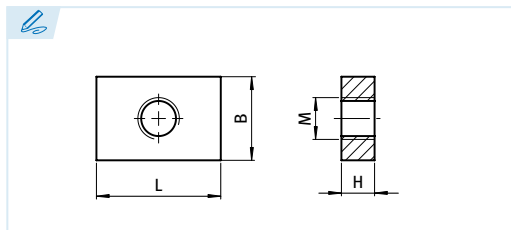

ACCESORIOS PARA PERFILES DE ALUMINIO

ACCS. FOR ALUMINUM PROFILE SYSTEMS • ACCS. POUR PROFILÉS ALUMINIUM • ACS. PARA PERFIS DE ALUMÍNIO

Tuerca plana

Threaded plate
Plaque fileté
Porca plana

Material: Acero cincado

Medidas especiais com uma ou várias roscas, disponíveis sob consulta.

Ref.	M	LxBxH	Ref.	M	LxBxH
FTP-4-9-3	M4	9x9x3	FTP-8-13-5	M8	20x13x5
FTP-5-9-3	M5	9x9x3	FTP-8-14-6	M8	20x14x6
FTP-6-9-3	M6	9x9x3	FTP-8-18-6	M8	20x18x6
FTP-4-9-2,5	M4	14x9x2,5	FTP-4-20-4	M4	20x20x4
FTP-5-9-2,5	M5	14x9x2,5	FTP-5-20-6	M5	20x20x6
FTP-5-10-4	M5	15x10x4	FTP-6-20-6	M6	20x20x6
FTP-6-10-4	M6	15x10x4	FTP-8-20-6	M8	20x20x6
FTP-6-10-5	M6	15x10x5	FTP-6-15-5	M6	22x15x5
FTP-4-16-4	M4	19x16x4	FTP-6-12-5	M6	25x12x5
FTP-5-16-4	M5	19x16x4	FTP-8-18-8	M8	30x18x8
FTP-6-16-4	M6	19x16x4	FTP-10-20-6	M10	30x20x6
FTP-8-16-4	M8	19x16x4	FTP-8-25-5	M8	30x25x5
FTP-4-19-4	M4	19x19x4	FTP-8-25-6	M8	30x25x6
FTP-5-19-4	M5	19x19x4	FTP-8-30-8	M8	32x30x8
FTP-6-19-4	M6	19x19x4	FTP-6-30-5	M6	35x30x5
FTP-8-19-4	M8	19x19x4	FTP-8-43-5	M8	43x43x5
FTP-6-13-5	M6	20x13x5			