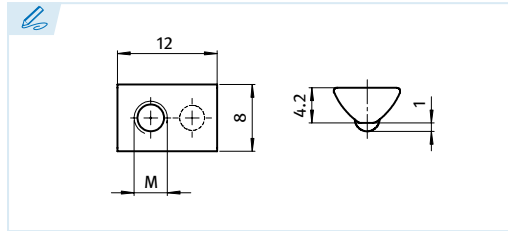

## Tuerca roll-in plana con bola (8,0x4,2)

Roll-in T-slot nut with spring loaded ball (8.0x4.2)  
Écrou 1/2 lune avec bille (8,0x4,2)  
Porca roll-in plana com esfera (8,0x4,2)

**Material: Acero cincado / Acero inox SS304-SS303**  
Material: Zinc plated steel / Stainless steel SS304-SS303  
Matériau: Acier zingué / Acier inoxydable SS304-SS303  
Material: Aço zincado/Aço inoxidável SS304-SS303

## Bola: Acero inoxidable (Ø3mm)

Ball: Stainless steel (Ø3mm)  
Bille: Acier inoxydable (Ø3mm)  
Esfera: Aço inoxidável (Ø3mm)

El modelo 'Roll-in' permite la inserción de la tuerca en el perfil en 'T' de manera vertical, mediante una sencilla rotación de la misma.

The "Roll-in" model allows you to insert the T-slot nut vertically with a simple turn.

Le modèle 'Roll-in' permet le positionnement de l'écrou verticalement par une simple rotation de celui-ci.

O modelo 'Roll-in' permite a inserção da porca no perfil em 'T' de maneira vertical, mediante uma simples rotação da mesma.