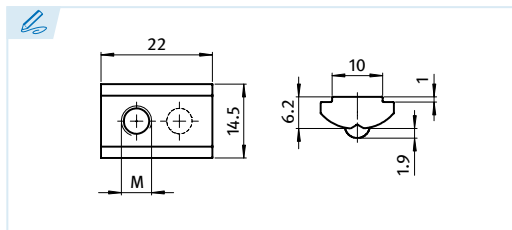

ACCESORIOS PARA PERFILES DE ALUMINIO

ACCS. FOR ALUMINUM PROFILE SYSTEMS • ACCS. POUR PROFILÉS ALUMINIUM • ACS. PARA PERFIS DE ALUMÍNIO

Tuerca roll-in en 'T' con bola (14,5x6,2)

Roll-in T-slot nut with spring loaded ball (14.5x6.2)

Écrou tasseau 'roll in T' à bille (14,5x6,2)

Porca roll-in em 'T' com esfera (14,5x6,2)

Material: Acero cincado / Acero inox SS304-SS303

Material: Zinc plated steel / Stainless steel SS304-SS303

Matériau: Acier zingué / Acier inoxydable SS304-SS303

Perfil: Aço / Aço inoxidável, sem revestimento, sem rosca

Bola: Acero inoxidable (Ø5mm)

Ball: Stainless steel (Ø5mm)

Bille: Acier inoxydable (Ø5mm)

Esfera: Aço inoxidável (Ø5mm)

El modelo 'Roll-in' permite la inserción de la tuerca en el perfil en 'T' de manera vertical, mediante una sencilla rotación de la misma.

The "Roll-in" model allows you to insert the T-slot nut vertically with a simple turn.

Le modèle 'Roll-in' permet le positionnement de l'écrou dans le profilé en T verticalement par une simple rotation de celui-ci.