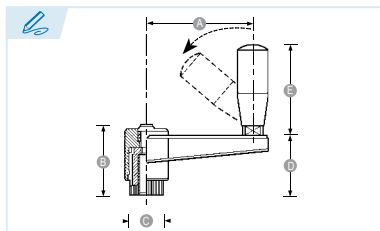

(ES) Manivelas | (EN) Crank Handles | (FR) Manivelles | (PT) Manivelas